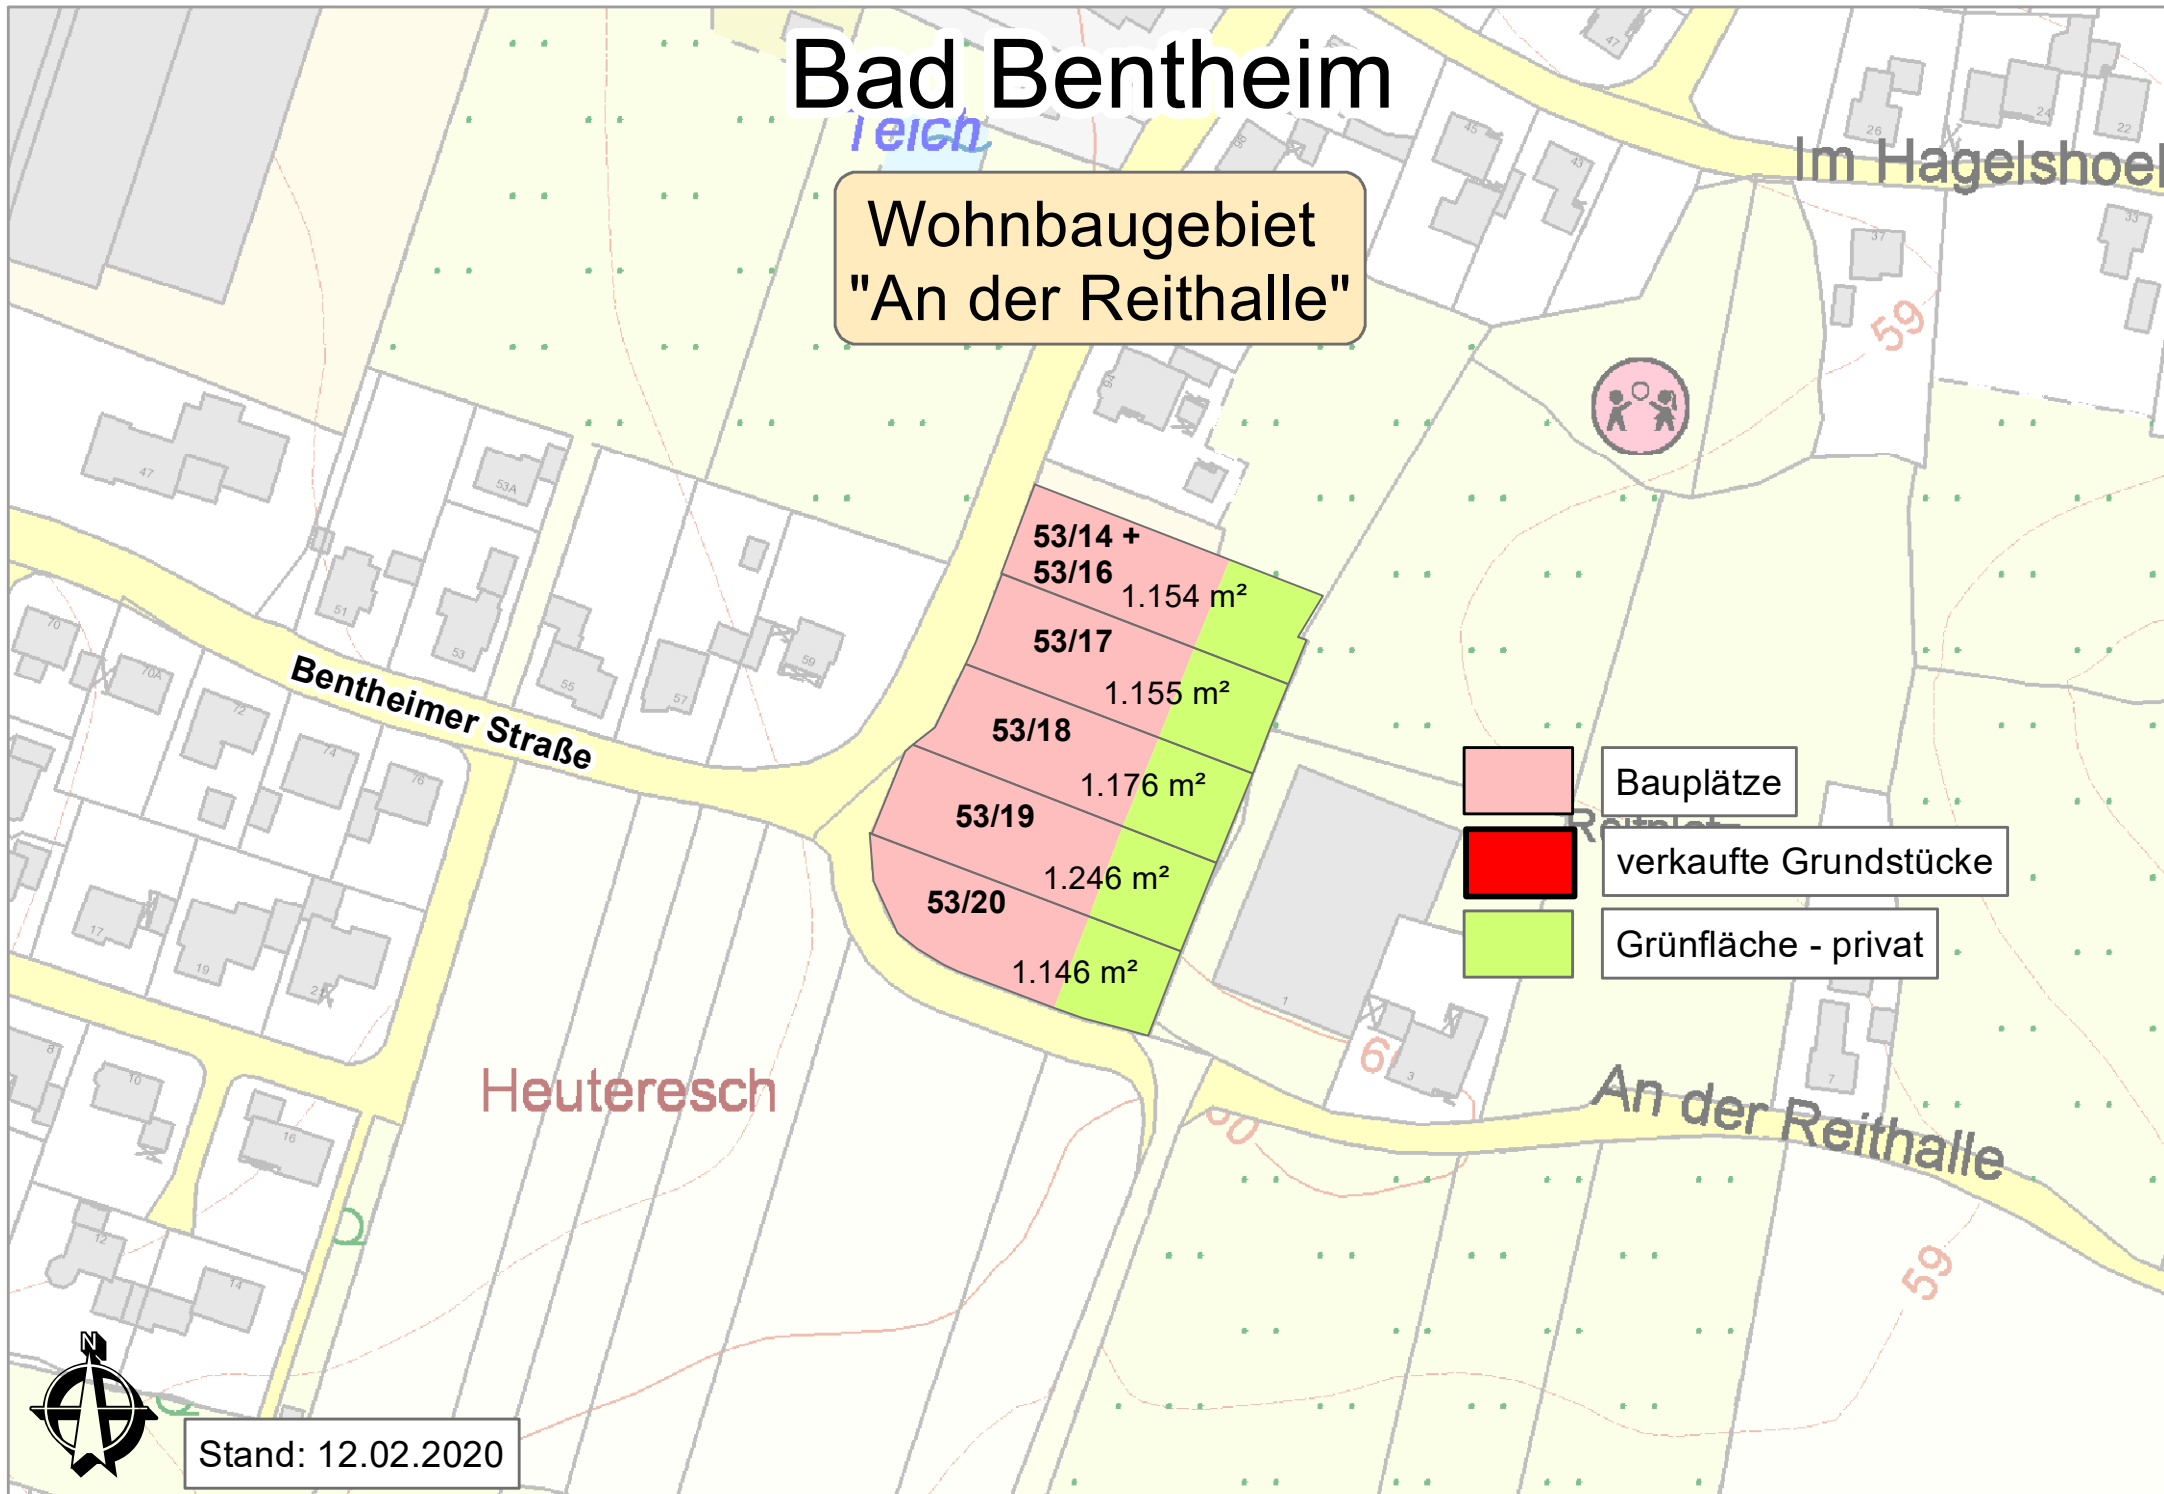

Bad Bentheim

Wohnbaugelbiet
"An der Reithalle"

Stand: 12.02.2020