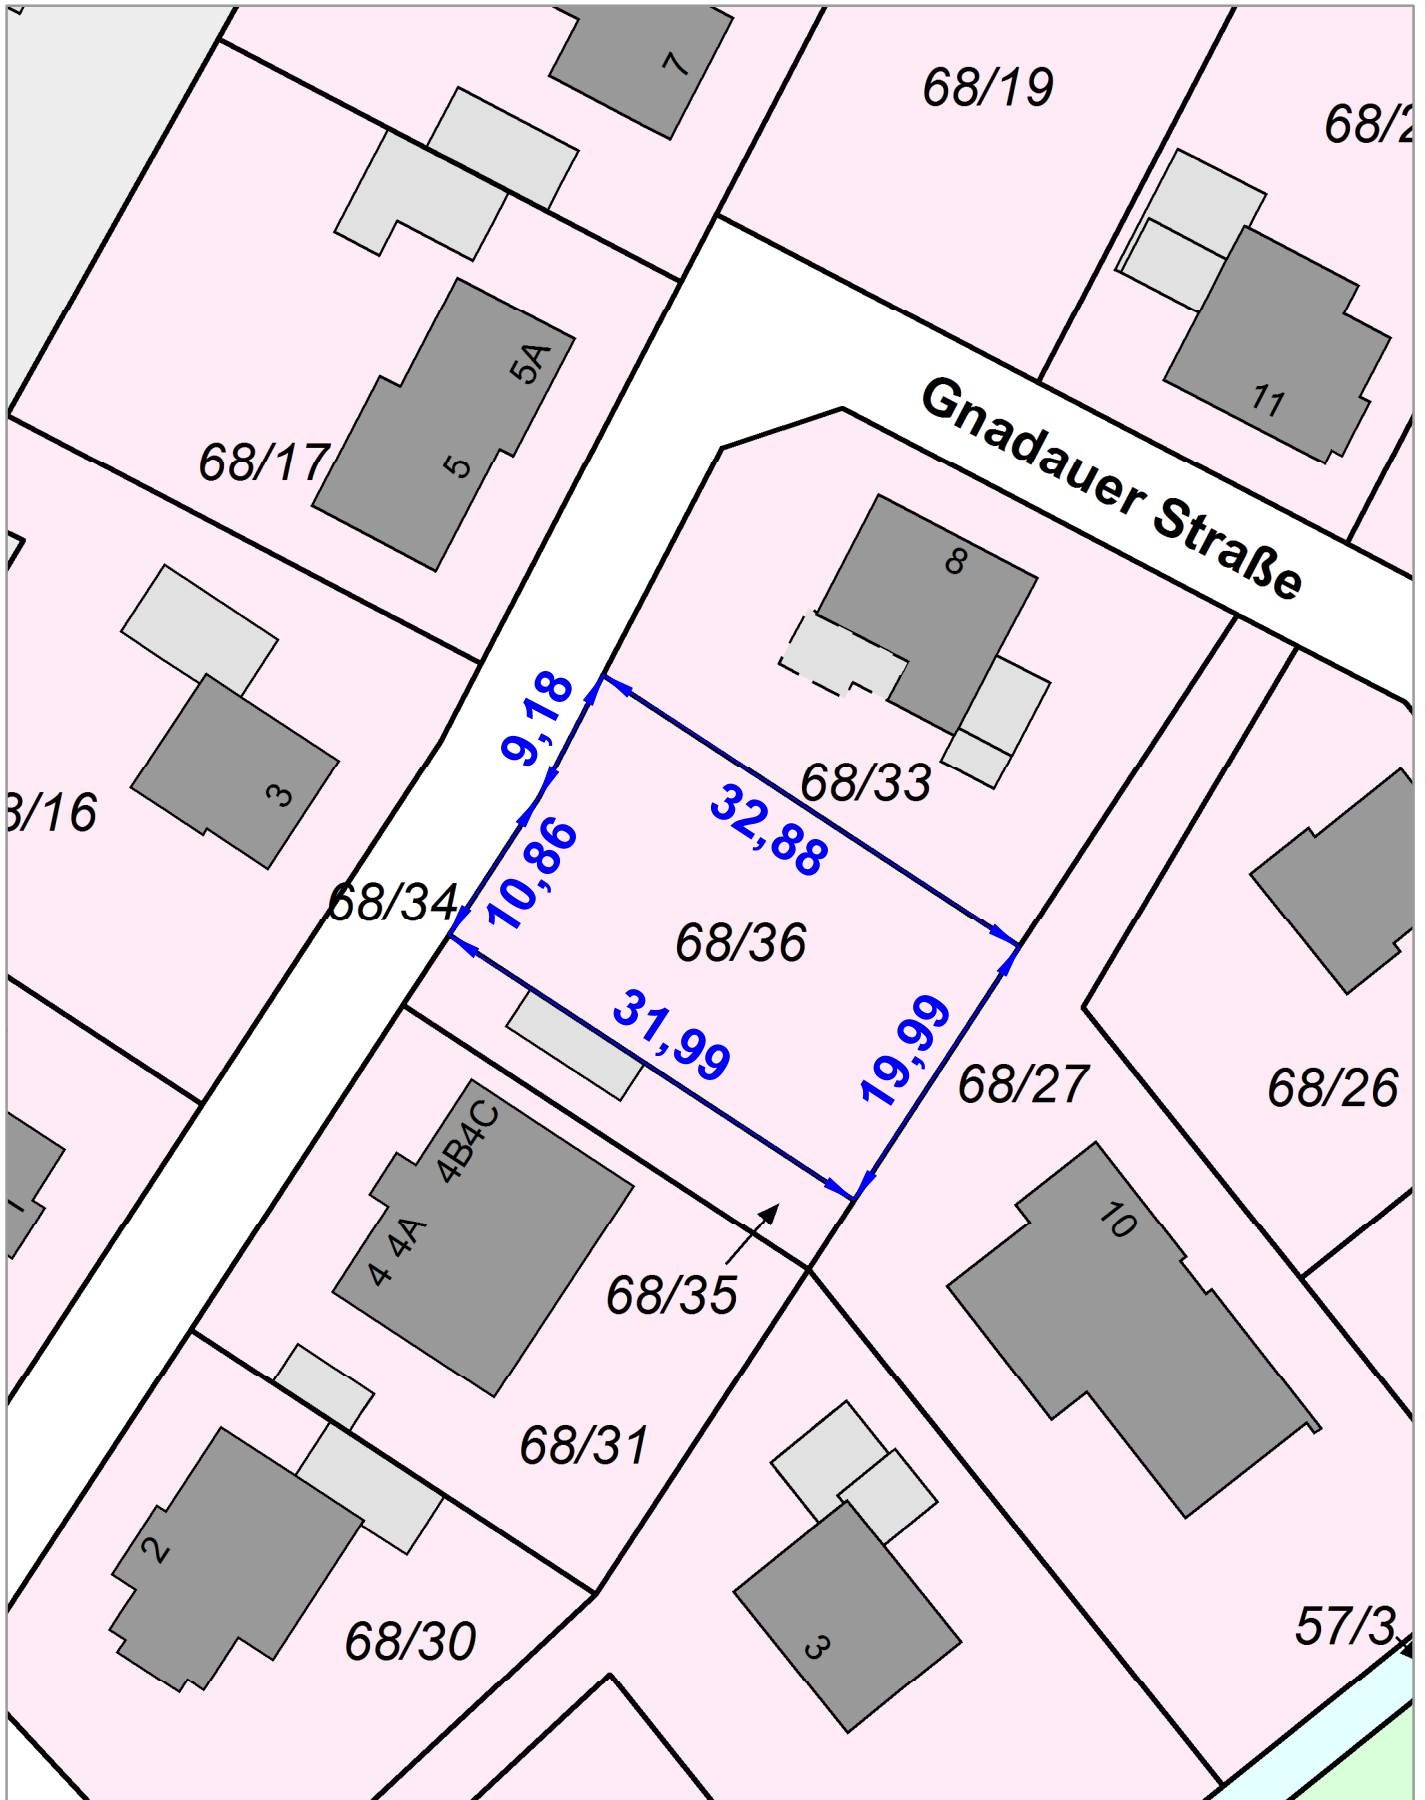

# Auszug aus dem Liegenschaftskataster

Liegenschaftskarte 1:500  
Erstellt am 25.04.2016

Flurstück: **68/36**  
Flur: **10**

Gemeinde: **Ringe**  
Gemarkung: **Großringe**

Größe: **644 m<sup>2</sup>**

0 4,5 9 13,5 Meter