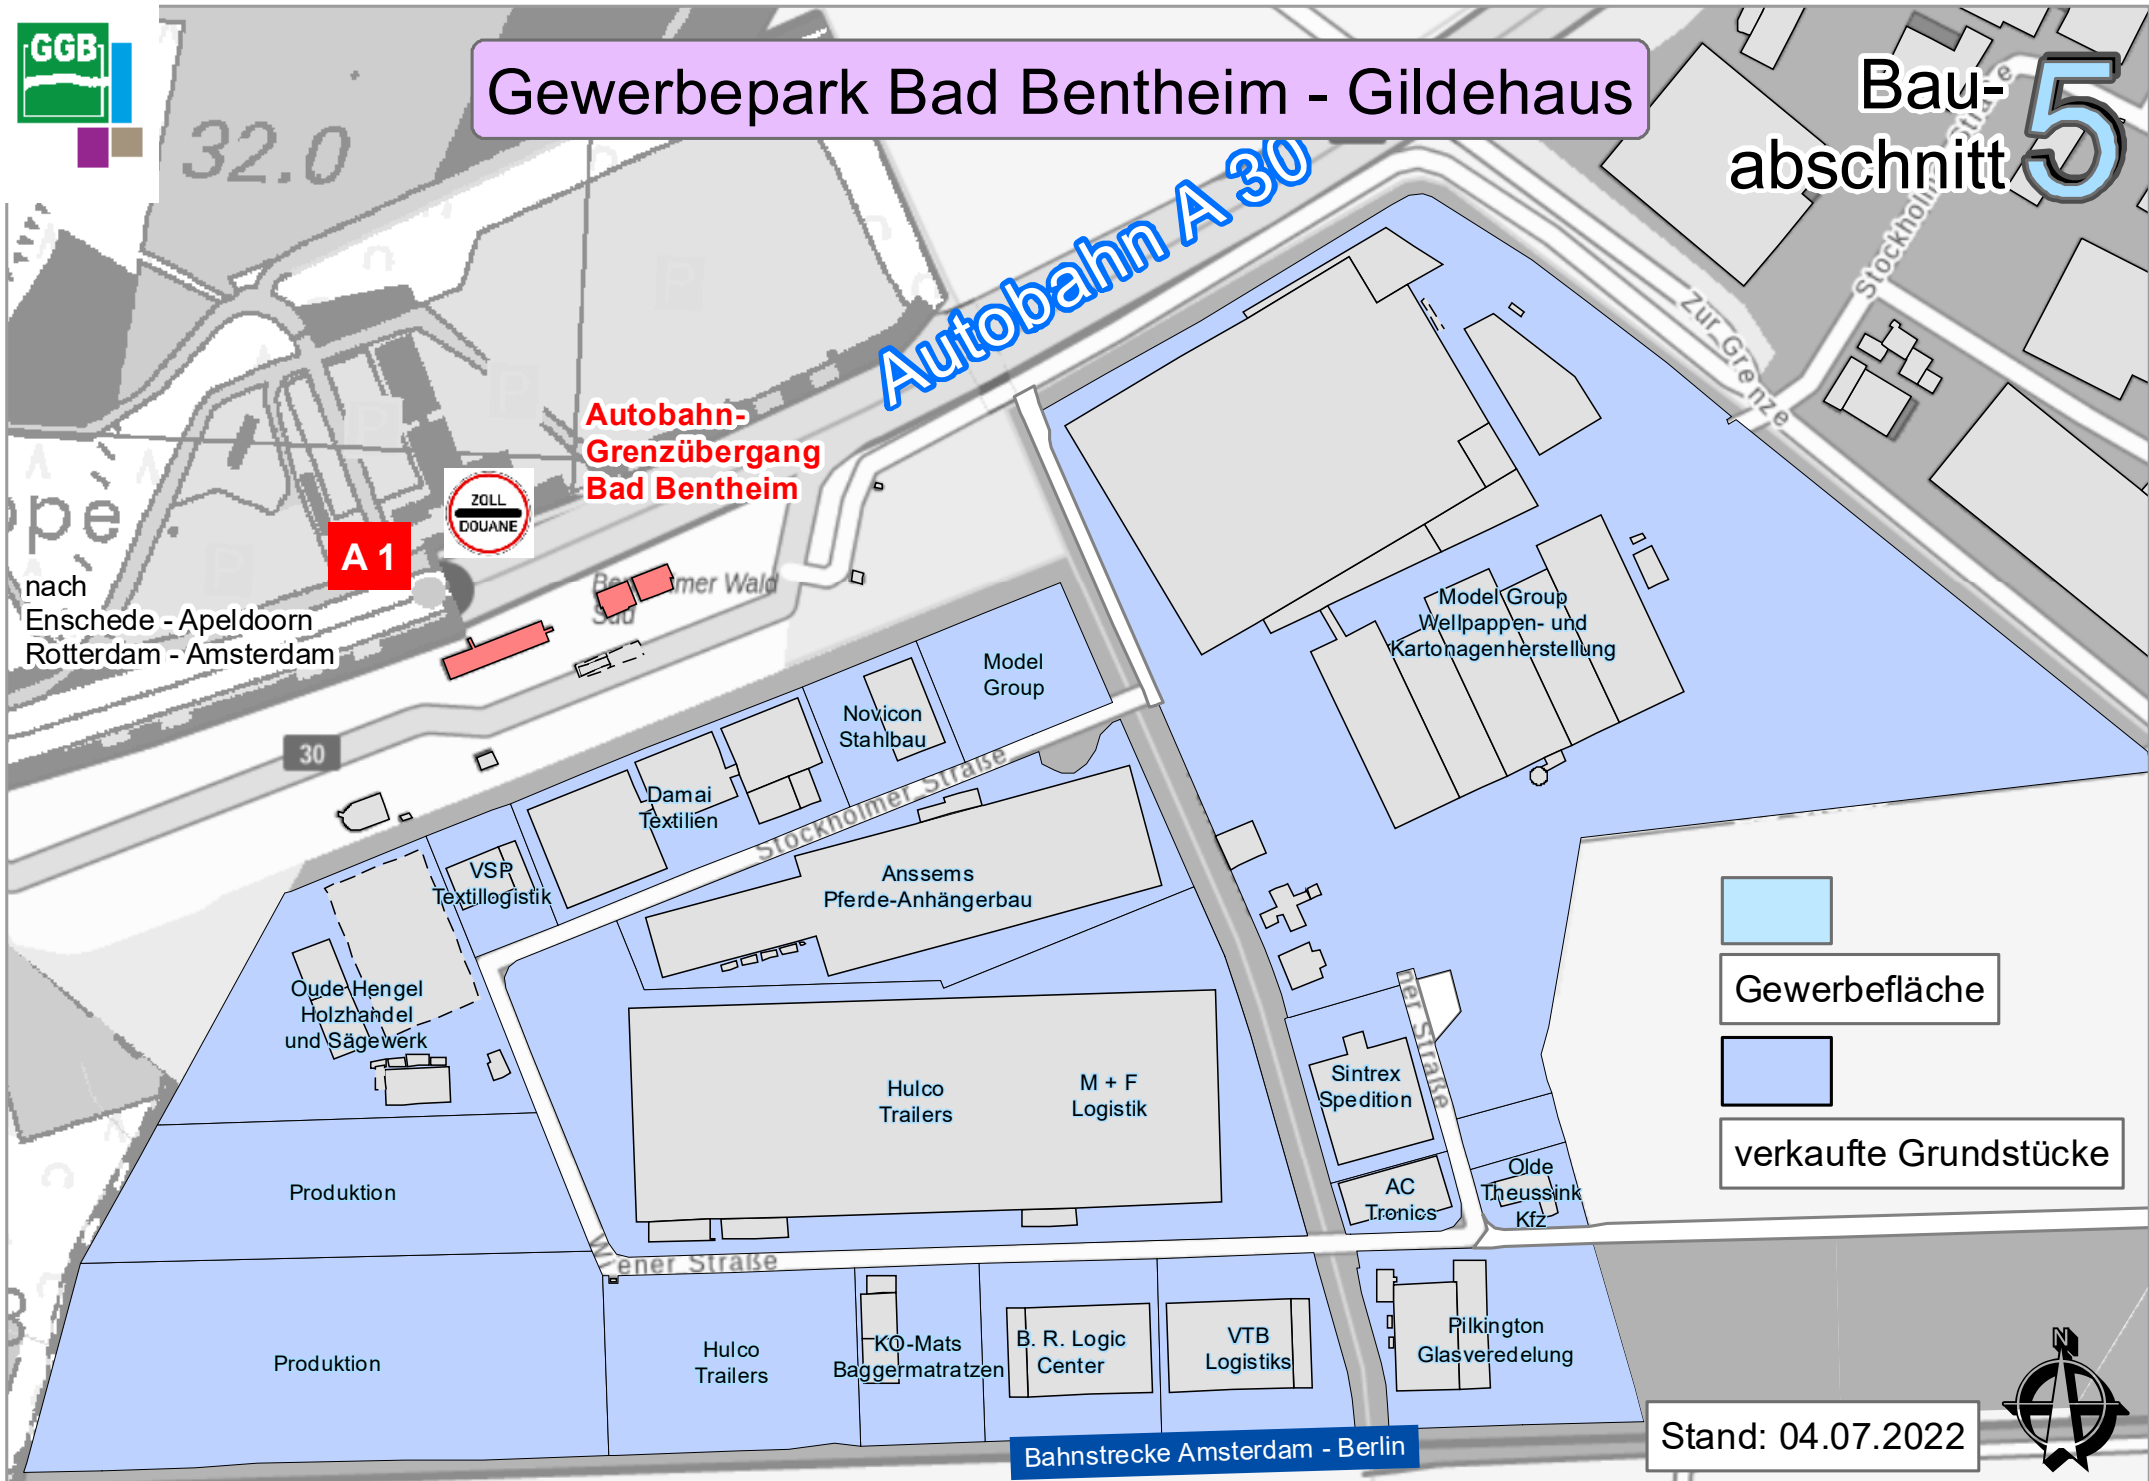

Gewerbepark Bad Bentheim - Gildehaus

Bauabschnitt 5

Stand: 04.07.2022