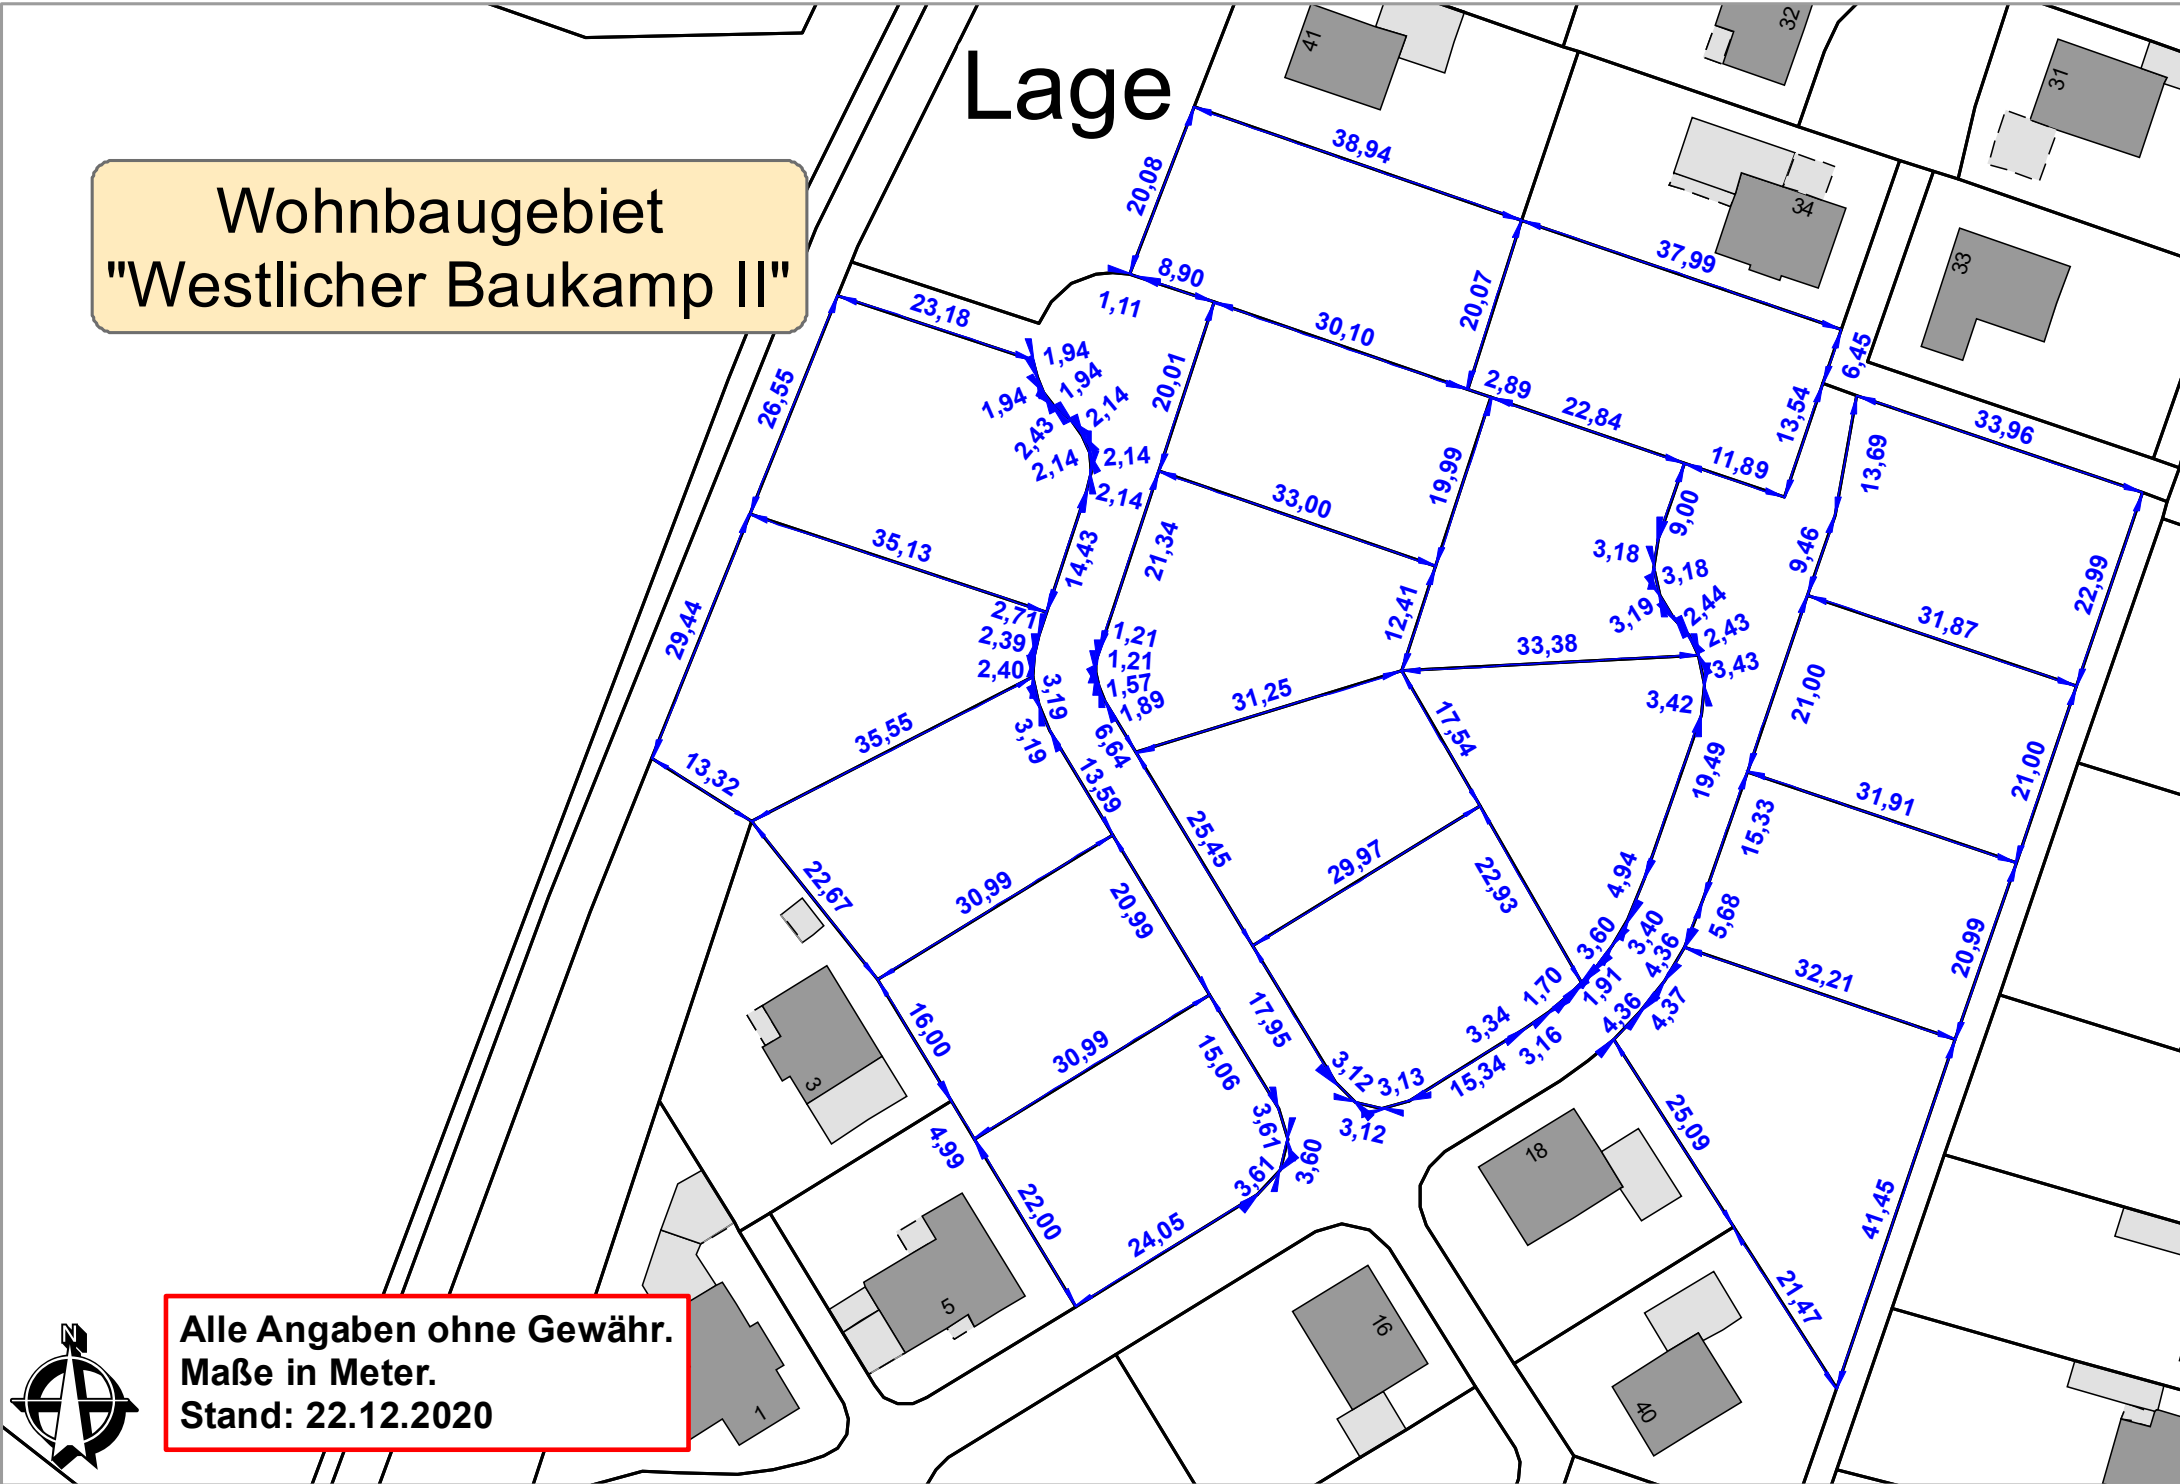

# Lage

Wohnbaugelbiet  
"Westlicher Baukamp II"

Alle Angaben ohne Gewähr.  
Maße in Meter.  
Stand: 22.12.2020